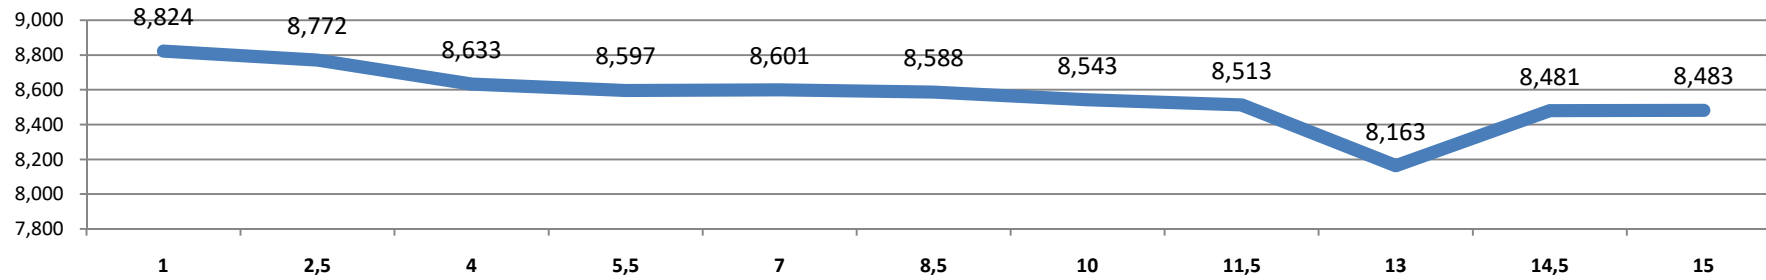

DEGREVE Laurence