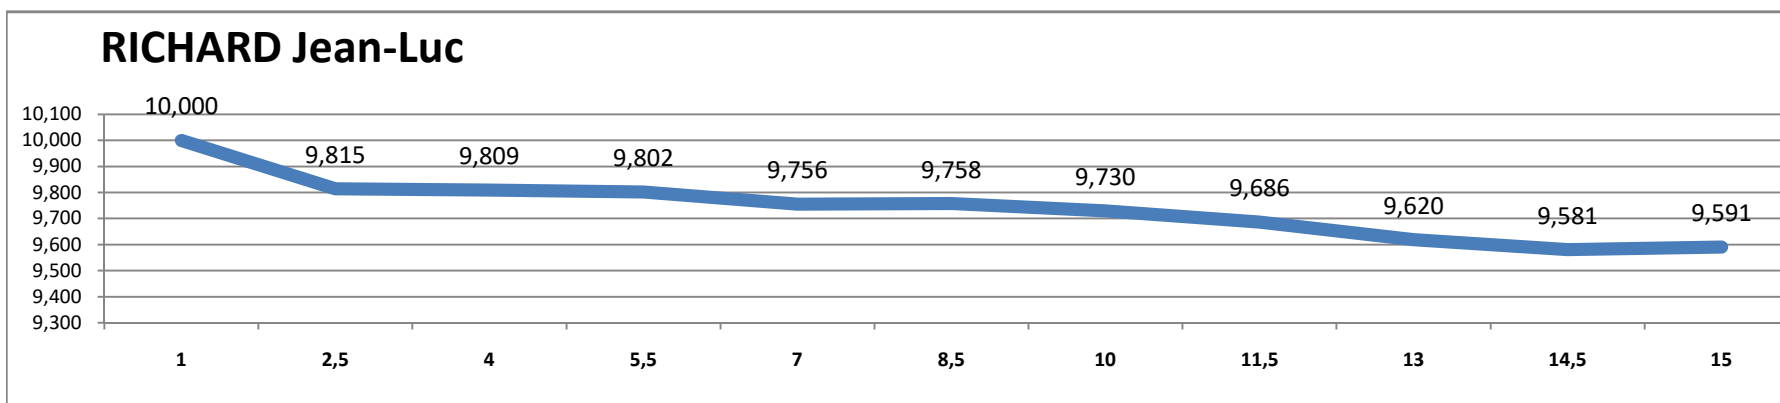

Bilans RFF - Session 2019-03 - 15 kilomètres

	1	2,5	4	5,5	7	8,5	10	11,5	13	14,5	15	
Participants	Km/H	Km/H	Km/H	Km/H	Km/H	Km/H	Km/H	Km/H	Km/H	Km/H	Km/H	Temps
RICHARD Jean-Luc	10,000	9,815	9,809	9,802	9,756	9,758	9,730	9,686	9,620	9,581	9,591	01:33:50
PAUWELS Laurence	10,000	9,709	9,626	9,561	9,524	9,482	9,479	9,448	9,405	9,357	9,357	01:36:11
DEGREVE Laurence	8,824	8,772	8,633	8,597	8,601	8,588	8,543	8,513	8,163	8,481	8,483	01:46:06
SMIT Jonathan	8,889	8,780	8,649	8,601	8,607	8,591	8,553	8,519	8,163	8,482	8,483	01:46:06