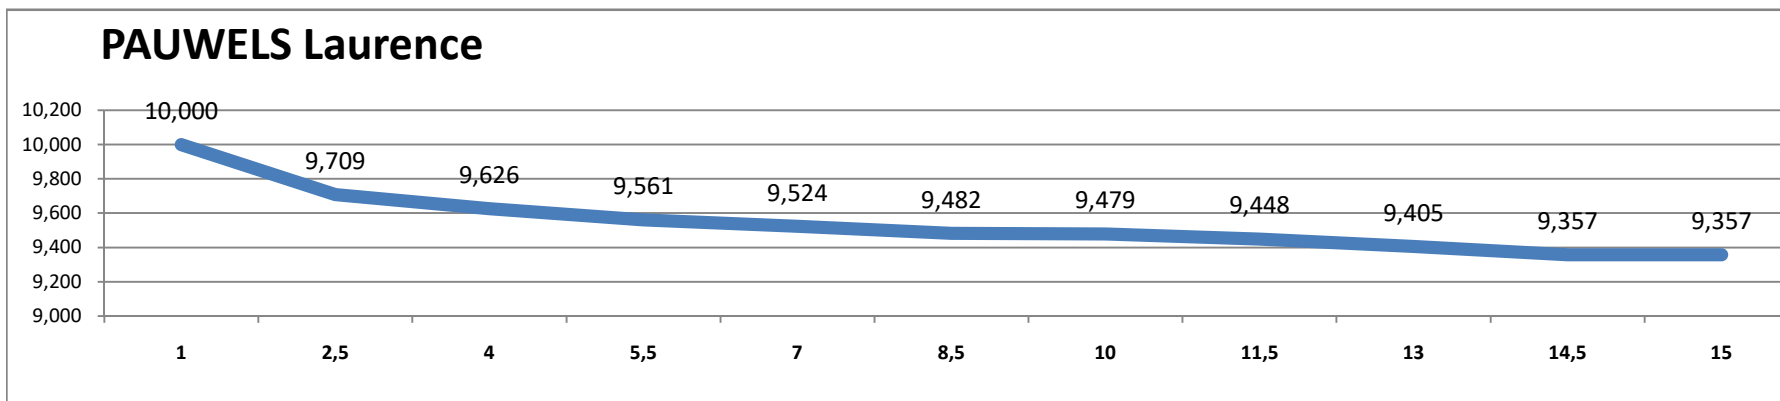

Bilans RFF - Session 2019-03 - 15 kilomètres

	1	2,5	4	5,5	7	8,5	10	11,5	13	14,5	15	
Participants	Km/H	Km/H	Km/H	Km/H	Km/H	Km/H	Km/H	Km/H	Km/H	Km/H	Km/H	Temps
RICHARD Jean-Luc	10,000	9,815	9,809	9,802	9,756	9,758	9,730	9,686	9,620	9,581	9,591	01:33:50
PAUWELS Laurence	10,000	9,709	9,626	9,561	9,524	9,482	9,479	9,448	9,405	9,357	9,357	01:36:11
DEGREVE Laurence	8,824	8,772	8,633	8,597	8,601	8,588	8,543	8,513	8,163	8,481	8,483	01:46:06
SMIT Jonathan	8,889	8,780	8,649	8,601	8,607	8,591	8,553	8,519	8,163	8,482	8,483	01:46:06